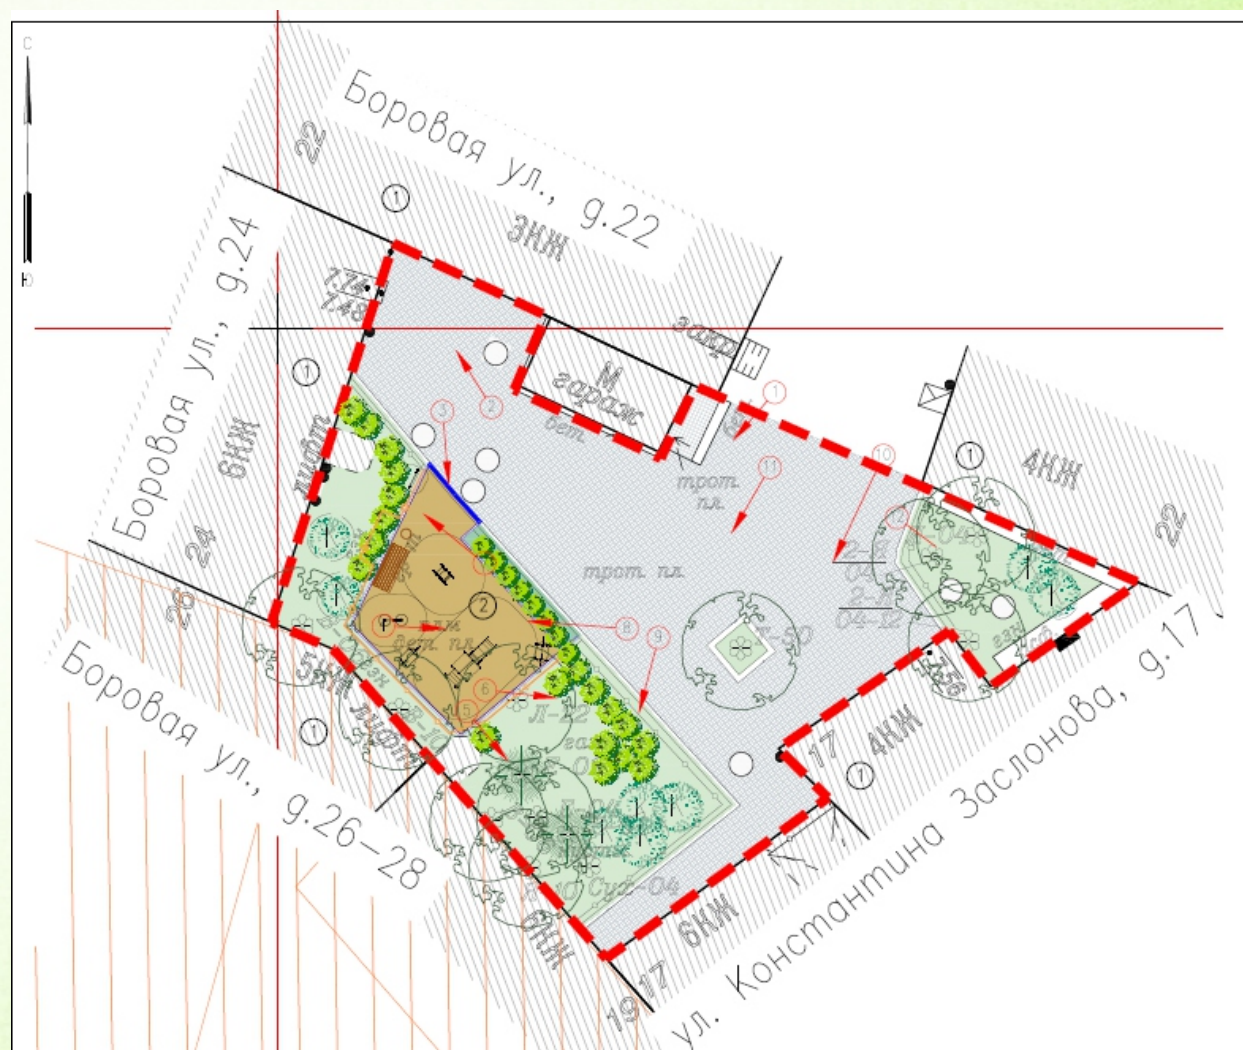

Боровая ул., д. 22

В соответствии с муниципальной программой «Благоустройство придомовых и внутридворовых территорий внутригородского муниципального образования Санкт-Петербурга муниципальный округ Владимирский округ» ремонта дворовой территории, расположенной по адресу:

Боровая ул., д. 22

Основные объемы работ составляют:

- замена полимерного покрытия на детской площадке;
- установку новых скамеек и урн;
- установку нового детского оборудования;
- устройство нового газона;
- посадку кустарника;
- ремонт газона.